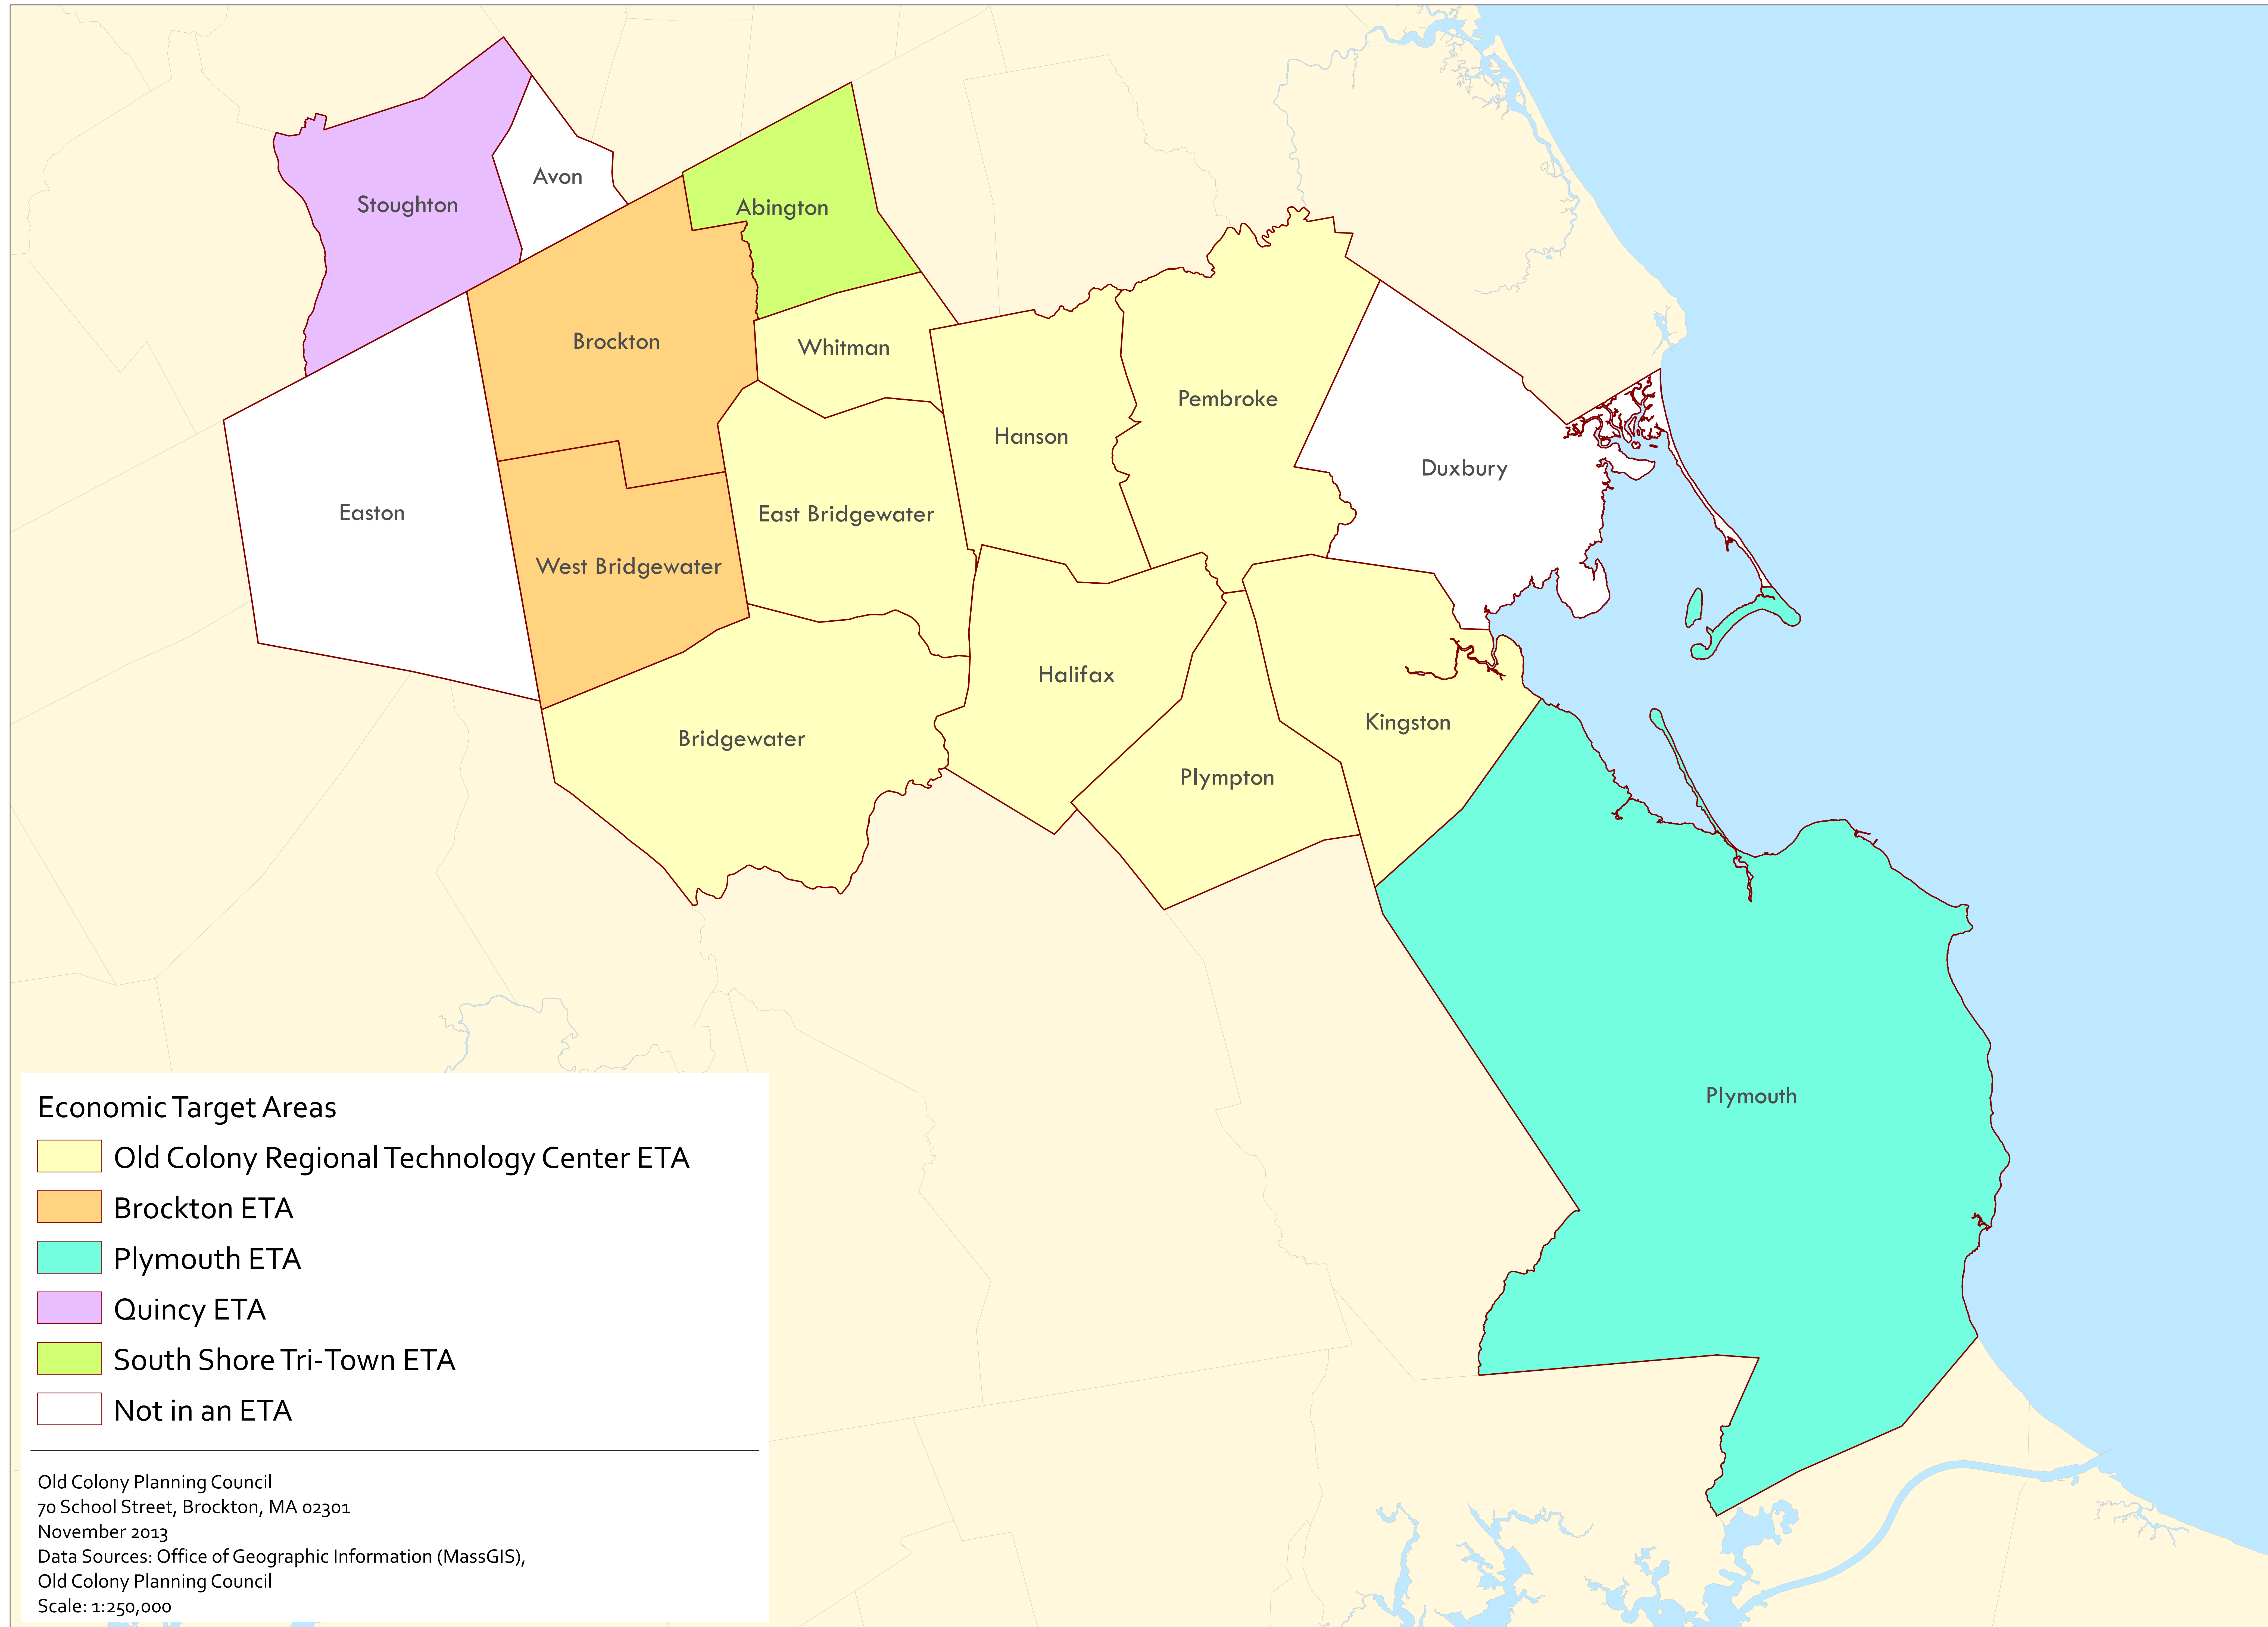

Economic Target Areas in the OCPC Region

Economic Target Areas

-  Old Colony Regional Technology Center ETA
-  Brockton ETA
-  Plymouth ETA
-  Quincy ETA
-  South Shore Tri-Town ETA
-  Not in an ETA

Old Colony Planning Council
70 School Street, Brockton, MA 02301
November 2013
Data Sources: Office of Geographic Information (MassGIS),
Old Colony Planning Council
Scale: 1:250,000