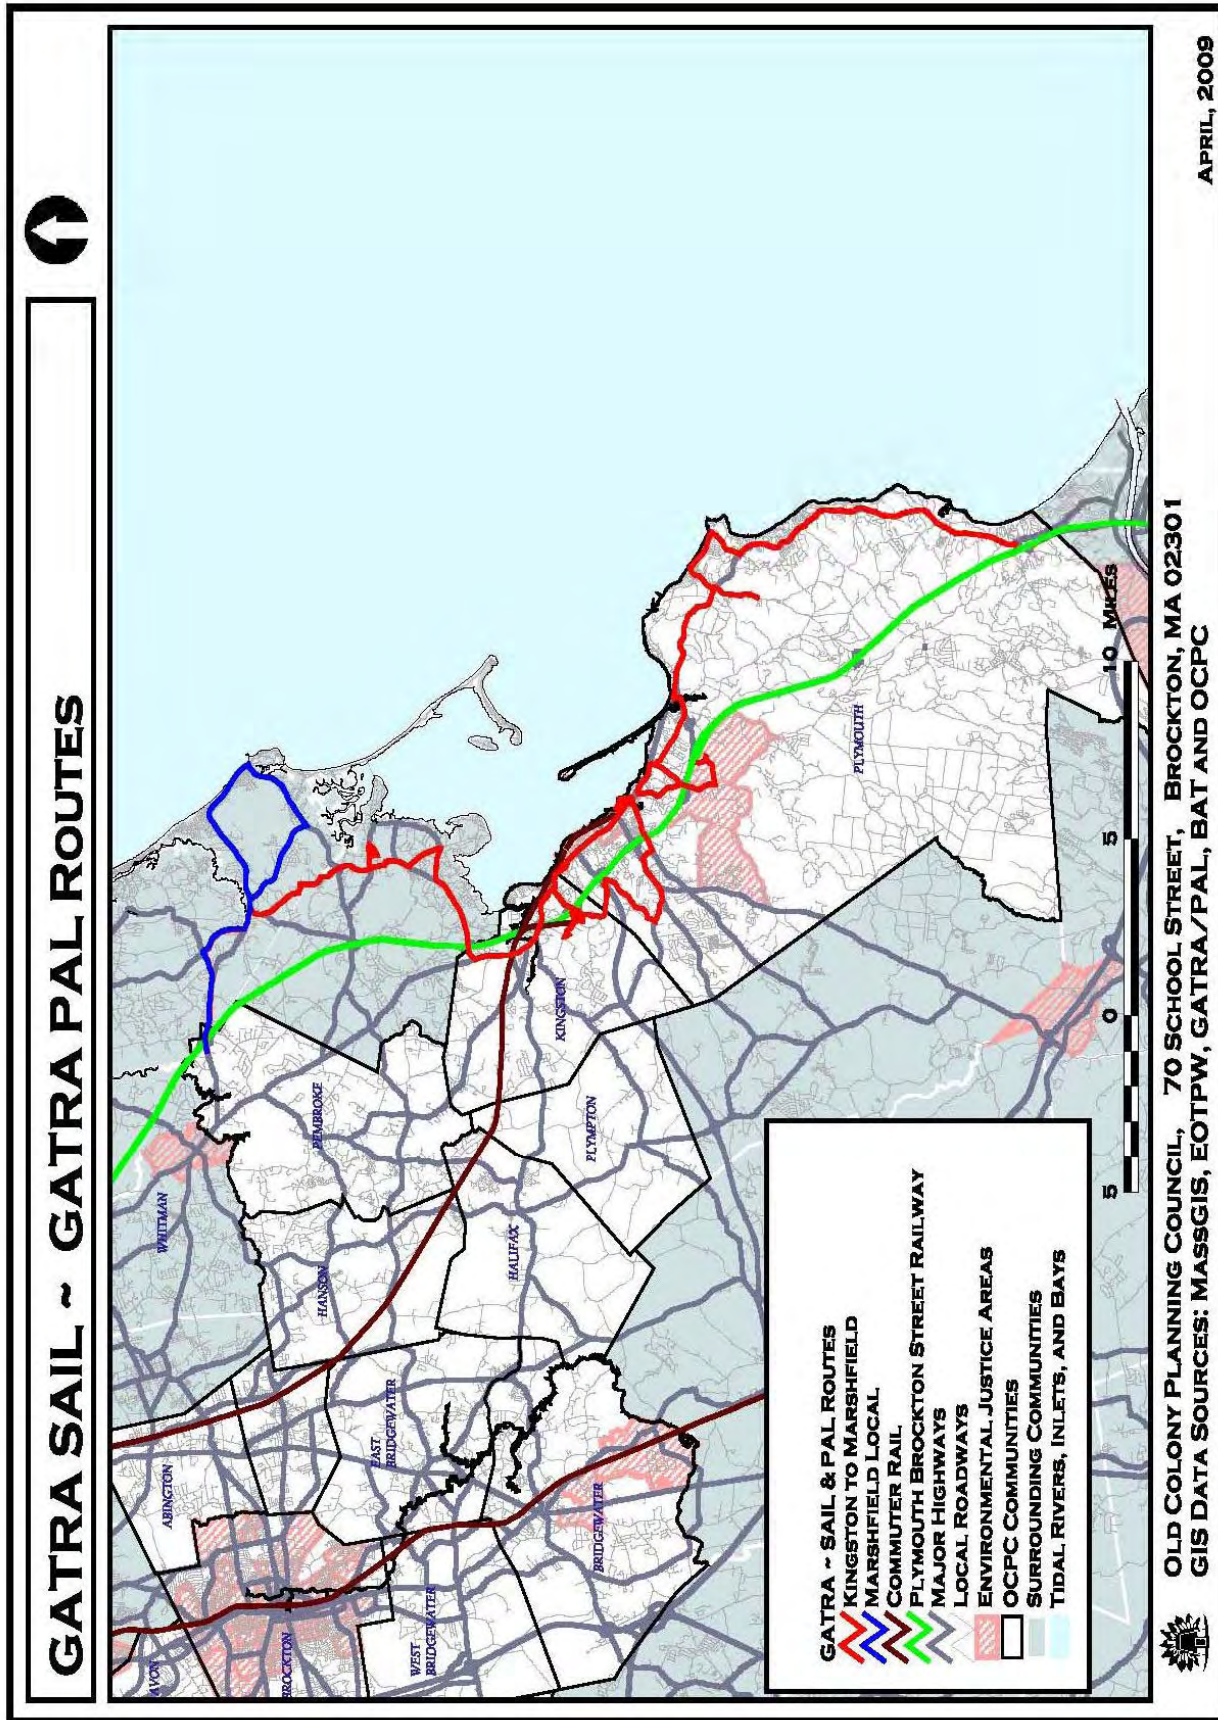

GATRA/ PAL Liberty

Liberty Link								
Plymouth Center	Algonquin Hts. Apts.	West Plymouth Plaza	Wal-mart	Industrial Park	Independence Mall	Kingston Train	Cordage Park	Plymouth Center
-----	-----	-----	-----	6:25	6:30	-----	6:40	6:52
7:00	7:10	7:15	7:20	7:25	7:30	-----	7:40	7:52
8:00	8:10	8:15	8:20	8:25*	8:30	8:35	8:45	8:57
9:00	9:10	9:15	9:20	9:25	9:30	-----	9:40	9:52
10:00	10:10	10:15	10:20	10:25	10:30	10:35	10:45	10:57
11:00	11:10	11:15	11:20	11:25	11:30	-----	11:40	11:52
12:00	12:10	12:15	12:20	12:25	12:30	-----	12:40	12:52
1:00	1:10	1:15	1:20	1:25	1:30	1:35	1:45	1:57
2:00	2:10	2:15	2:20	2:25	2:30	-----	2:40	2:52
3:00	3:10	3:15	3:20	3:25	3:30	3:35	3:45	3:57
4:00	4:10	4:15	4:20	4:25	4:30	-----	4:40	4:52
5:00	5:10	5:15	5:20	5:25				